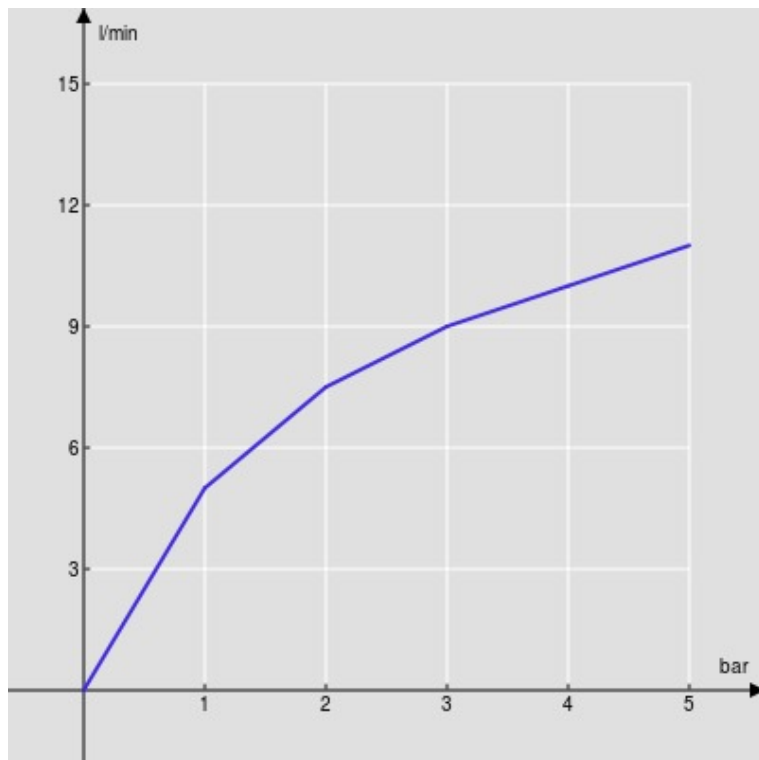

SPECIFICHE

Monocomando

Chrome

Aeratore anticalcare M 24 x 1

Scarico 1 1/4"

Flessibili inox ø 3/8"

Limitatore di portata con freno al 50%

Imballo: 41 x 21 x 7 cm / 0,006066 m³ / 2,327 kg

CERTIFICAZIONI

DIAGRAMMA DI PORTATA: ACQUA CALDA/FREDDA

DIAGRAMMA DI PORTATA: ACQUA MISCELATA